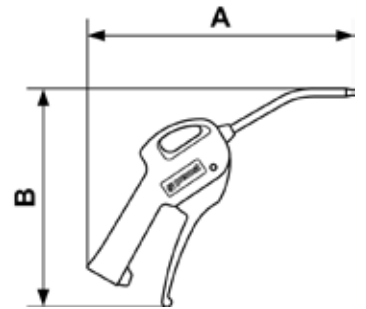

SOUFFLETTES 27102 SUR PLAQUE

Soufflette buse métallique

Pression max. d'utilisation

10

Matière

Polyamide

Référence	Débit à 6 bar (l/min)	Niveau sonore (dBA)	Taraudage
27102 MTLP	380	83	G1/4